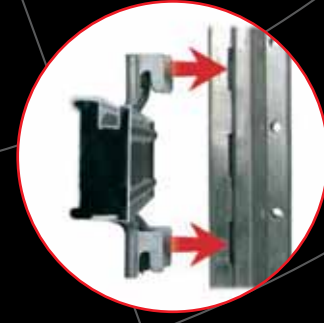

G E N I U S

Obiettivo:  
rivoluzionare  
il mondo  
della scaffalatura

Personalizzabile fino all'ultimo **cm**

**G E N I U S**

Nasce genius, una grande innovazione nel settore della scaffalatura media e pesante. La novità della trave lunga permette di soddisfare il cambiamento delle esigenze di stoccaggio nel tempo. Genius è disponibile in finitura zincata ed offre molteplici soluzioni di ripiani per ogni tipo di merce.

G E N I U S

Aggancio innovativo

Piano liscio

Piano a doghe

Piano in legno

**Soluzione tradizionale**

1200 mm +  
1600 mm +  
1800 mm +  
2200 mm +

**Soluzione geniale**

- Facilità di montaggio
- Adattabilità a qualsiasi spazio
- Unica trave per mille misure
- Un'unica misura di trave per il vostro magazzino

perché scegliere

**G E N I U S**

1200 mm    1600 mm    1800 mm    2200 mm