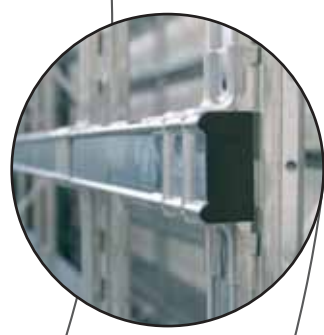

G E N I U S

Obiettivo:  
rivoluzionare  
il mondo  
della scaffalatura

Personalizzabile fino all'ultimo **cm**

**G E N I U S**

Nasce genius, una grande innovazione nel settore della scaffalatura media e pesante. La novità della trave lunga permette di soddisfare il cambiamento delle esigenze di stoccaggio nel tempo. Genius è disponibile in finitura zincata ed offre molteplici soluzioni di ripiani per ogni tipo di merce.

G E N I U S

Aggancio innovativo

Piano liscio

Piano a doghe

Piano in legno

**Soluzione tradizionale**

1200 mm +  
1600 mm +  
1800 mm +  
2200 mm +

**Soluzione geniale**

- Facilità di montaggio
- Adattabilità a qualsiasi spazio
- Unica trave per mille misure
- Un'unica misura di trave per il vostro magazzino

perché scegliere

**G E N I U S**

1200 mm    1600 mm    1800 mm    2200 mm